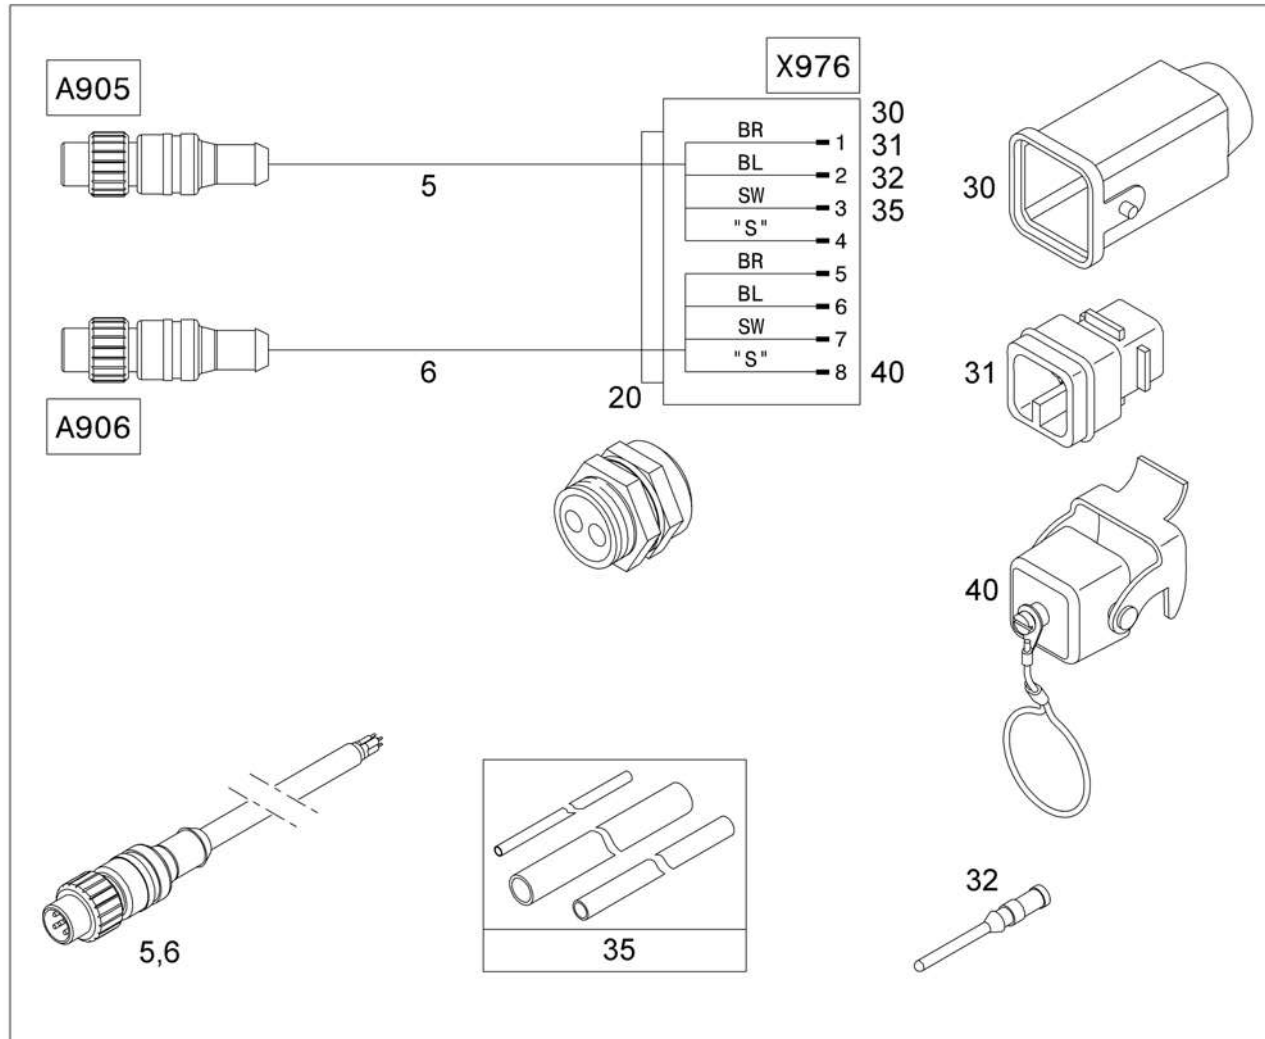

CABLE ASSY transmitter-derrick cylinder
 KABEL KPL Druckaufnehmer-Wippzyylinder
 CÂBLE CPL transmetteur-cyl basculante

from No / up to No

Figure
 Bild
 Figure

TADANO
 99707792271

100